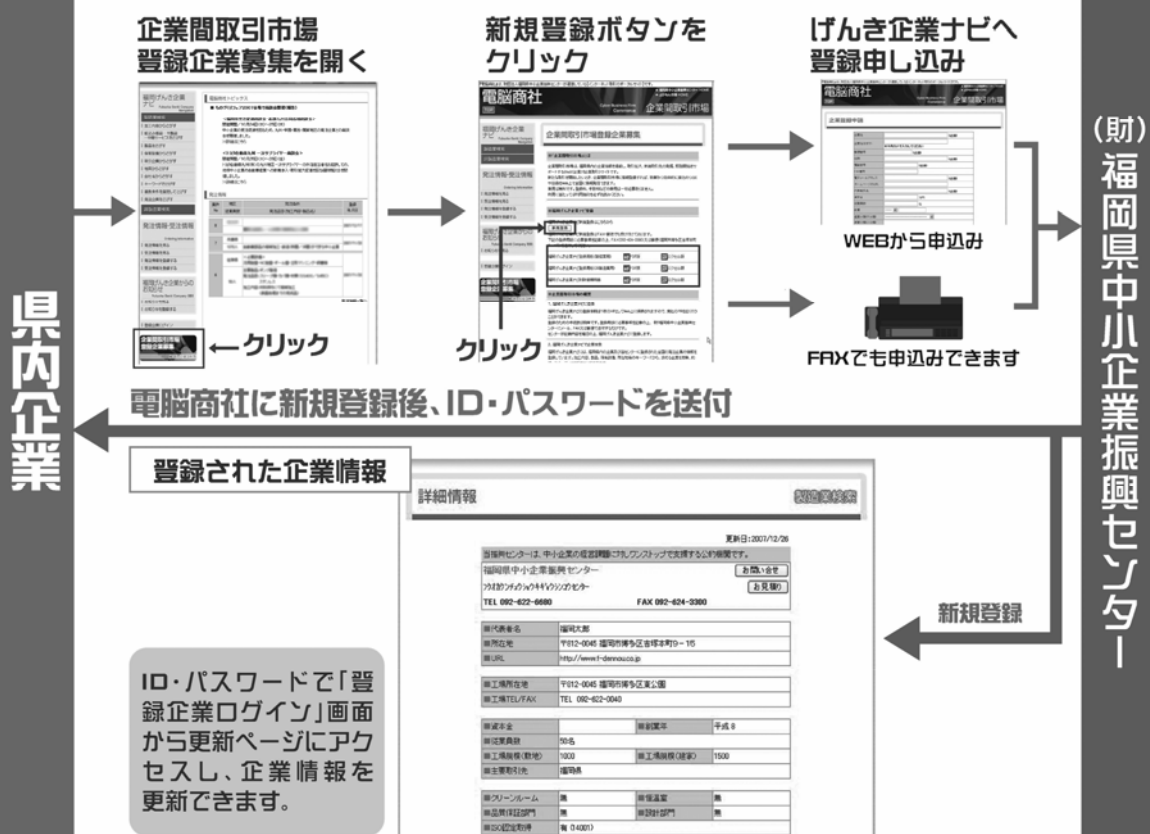

■発注・受注情報画面

■発注情報・受注情報で新規のお客様を開拓！！

「発注情報を見る」をクリック⇒全国企業からの発注案件情報を一覧表示。
 「受注情報を見る」をクリック⇒福岡県内企業の受注案件情報を一覧表示。

表示された情報に御社の条件に合う案件を見つけたら問合せボタンをクリック。振興センターに問合せメールが届きます。

振興センター職員がより詳細な情報により御社の取引をサポートしますので、安心してお問合せいただけます。

P 15~

■お知らせ情報入力画面

■Web上に企業広告を簡単掲載！

企業の商品・サービス・技術・催し物情報などはお知らせ登録画面に入力。

登録情報は、「電腦商社」からWeb上に情報を発信。

HTMLタグを使えば、画像情報も掲載できます。

また、リンクを張ることもできますので、より詳しい情報を提供することができます。

電腦商社に登録すれば、瞬時に電腦商社のサイト内に定型のホームページを自動作成できます。

インターネットから、「登録企業募集中」をクリック。企業登録申請画面に必要事項を入力し、WEBで登録申請してください。

振興センターが情報を登録することで、自動的に定型のホームページが作成できます。登録申込書はFAXまたは郵送でもお申し込みいただけます。

電腦商社への企業情報の登録の流れ

電腦商社に登録した内容を変更すれば、電腦商社内での定型のホームページを瞬時に自動更新します。

トップページから、福岡げんき企業ナビ登録画面にログイン。