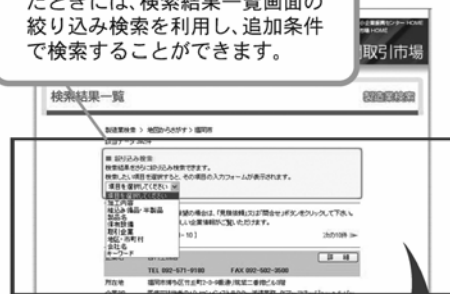

P 6~

福岡県内の企業情報満載のデータベースを様々な条件で検索。検索条件は、「加工内容」「製造する部品名」「製品名」「保有設備」「取引企業」「県内マップ」など多種多様ですから、御社の取引条件にマッチする企業を探せます。

2 検索ナビゲーション

3 絞り込み検索

1回目の検索で、結果が多すぎたときには、検索結果一覧画面の絞り込み検索を利用し、追加条件で検索することができます。

ココが使える!

■詳細情報で企業概要をチェック!

P 9~

一覧情報画面から詳細ボタンをクリック。取り扱い製品・保有設備・加工内容など企業の詳細情報が表示できます。詳細情報ページは、企業自社サイトにリンクしていますので、より詳しい情報が知りたいときにも便利です。(財)福岡県中小企業振興センターは、独自に収集した企業情報で御社からの問合せをサポートすることもできます。

販路拡大、取引企業の新規開拓をサポートします。

取引条件に最適の企業をさがす！

P 12~