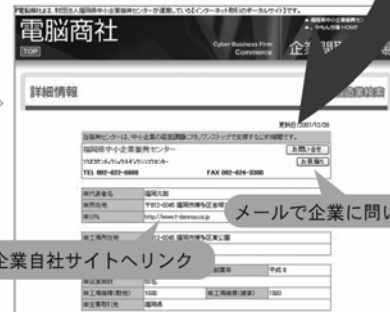

P 6~

福岡県内の企業情報満載のデータベースを様々な条件で検索。検索条件は、「加工内容」「製造する部品名」「製品名」「保有設備」「取引企業」「県内マップ」など多種多様ですから、御社の取引条件にマッチする企業を探せます。

2 検索ナビゲーション

3 絞り込み検索

1回目の検索で、結果が多すぎたときには、検索結果一覧画面の絞り込み検索を利用し、追加条件で検索することができます。

ココが使える!

■詳細情報で企業概要をチェック!

P 9~

一覧情報画面から詳細ボタンをクリック。取り扱い製品・保有設備・加工内容など企業の詳細情報が表示できます。詳細情報ページは、企業自社サイトにリンクしていますので、より詳しい情報が知りたいときにも便利です。(財)福岡県中小企業振興センターは、独自に収集した企業情報で御社からの問合せをサポートすることもできます。

販路拡大、取引企業の新規開拓をサポートします。

取引条件に最適の企業をさがす！

P 12~